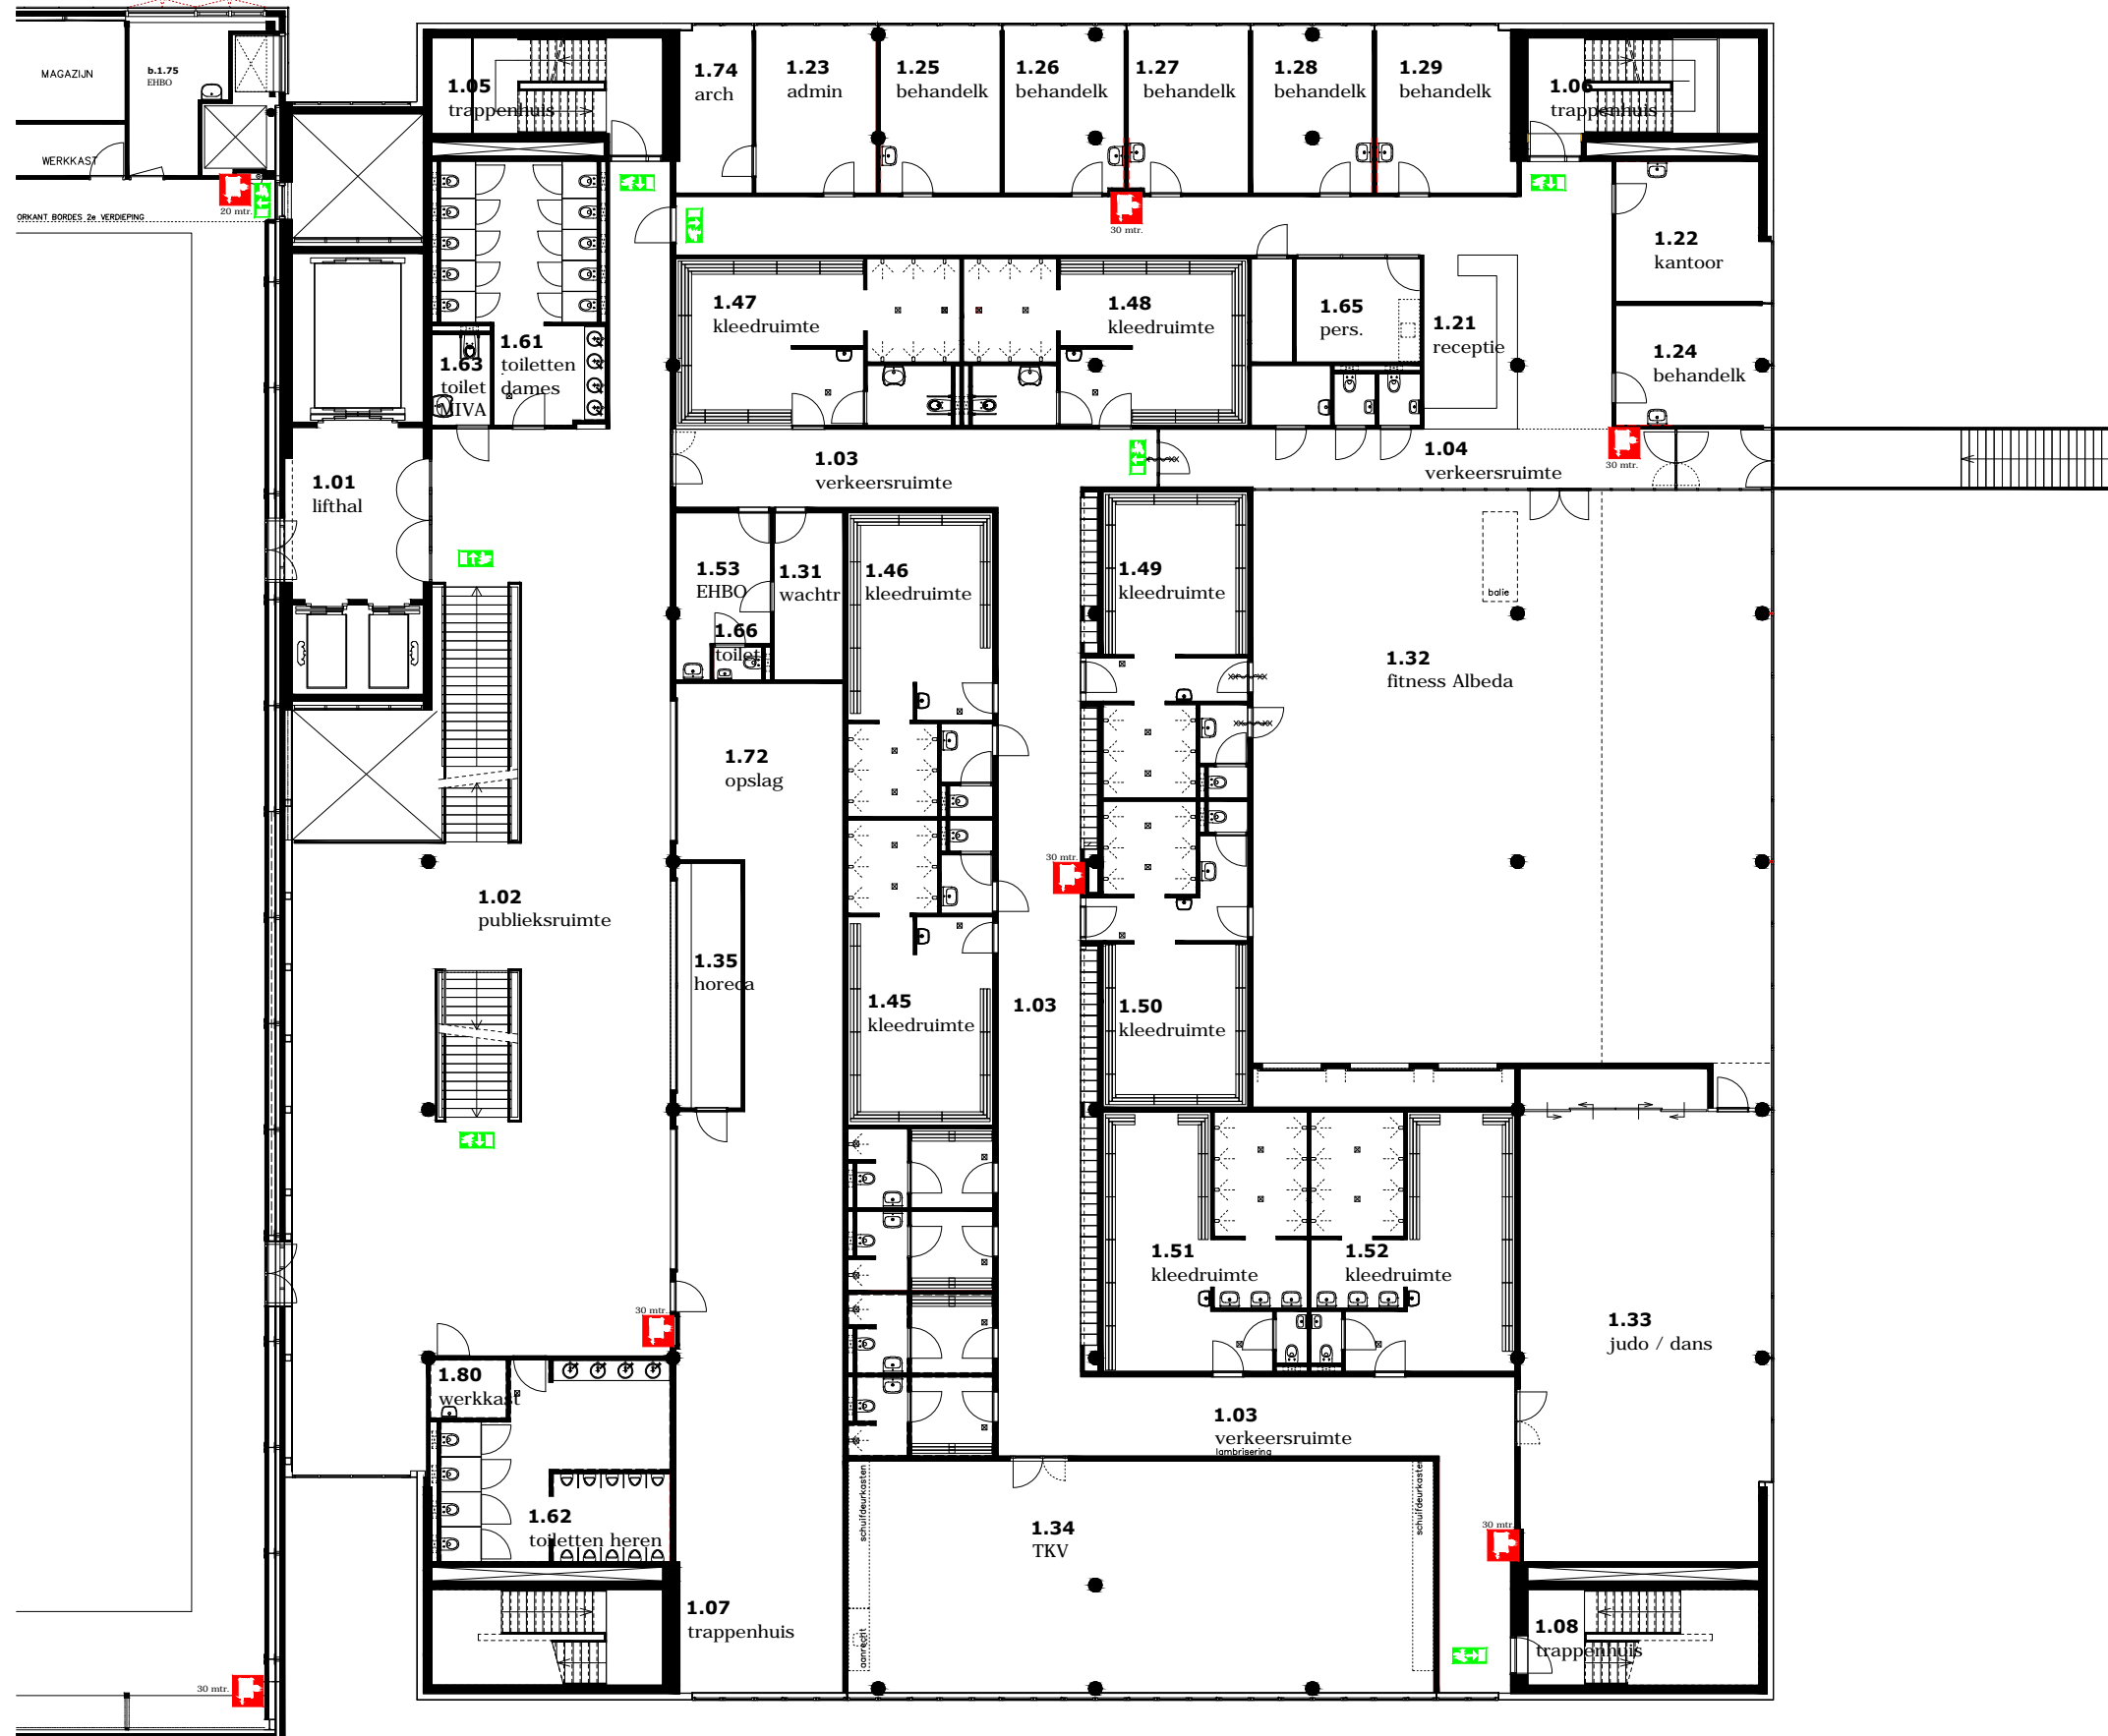

1e verdieping

Legenda:

Brandmeldinstallatie/brandblusmiddelen

-  Brandslanghaspel
slanglengte 20mtr
-  S
6 Draagbare schuimblusser 6 ltr
-  P
7 Draagbare poederblusser 7kg
-  H Handbrand melder
-  D Droge blusleiding

Betreft: 1e verdieping

Tekenaar: RD	Akkoord:	Datum: 09-2010 Revisie: 0	Schaal 1:200	Formaat A3
-----------------	----------	------------------------------	-----------------	---------------